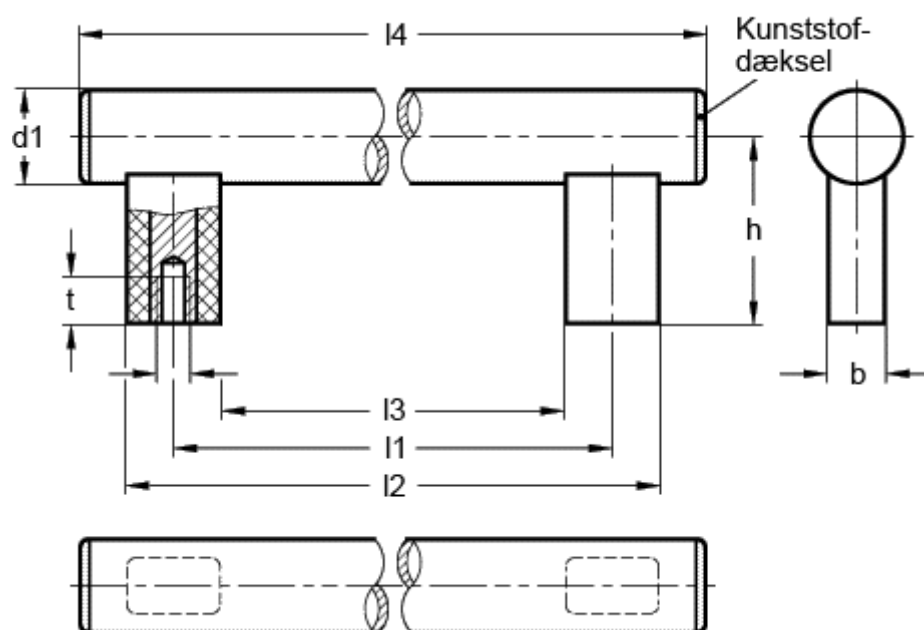

Varenummer: 201142200

Beskrivelse: E+G Rørgreb GN 666-30-M6-200-SW

Mål

$b = 18$

$t \text{ min} = 15$

$d_1 = 30$

$d_2 = M6$

$h = 60$

$l_1 = 200$

$l_2 = 230$

$l_3 = 170$

$l_4 = 265$